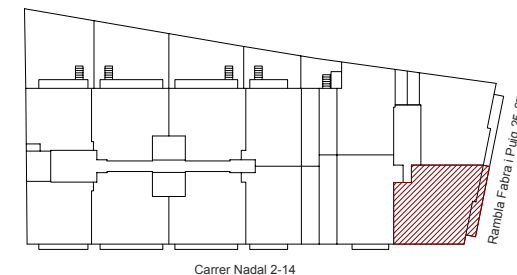

ODEON RESIDENCIAL

EDIFICIO PLURIFAMILIAR ENTRE MEDIANERAS
32 VIVIENDAS, 92 PLAZAS COCHE, 22 PLAZAS DE MOTO
32 TRASTEROS Y 3 LOCALES SIN USO ESPECÍFICO

RAMBLA DE FABRA I PUIG 25-27
CARRER NADAL 2-14
BARCELONA

1º 3ª

SUPERFICIES

Salón - Comedor	24.17 m ²
Cocina	10.28 m ²
Recibidor	5.55 m ²
Dormitorio 1	12.42 m ²
Dormitorio 2	10.12 m ²
Dormitorio 3	8.47 m ²
Dormitorio 4	6.30 m ²
Baño 1	5.13 m ²
Baño 2	5.34 m ²
Distribuidor	4.07 m ²
<hr/>	
Sup. Útil total Interior	91.85 m ²
<hr/>	
Sup. Balcón	9.97 m ²
<hr/>	
Sup. Construïda	120.87 m ²