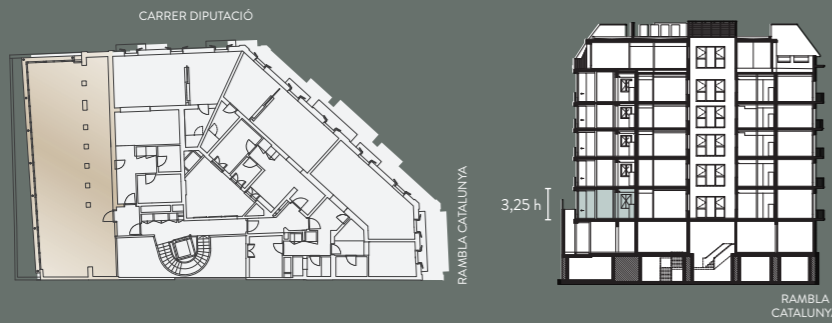

RAMBLA
CATALUNYA 29

APARTAMENTO 4
Planta Principal
APARTMENT 4
Main Floor

Built area / Superficie construida	131.60 m ²
Usable area / Superficie útil	106.21 m ²
Habitaciones / Bedrooms	01

Piso Estilo
Contemporáneo
Contemporary -style
apartments