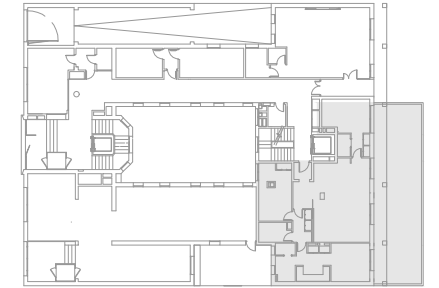

FERRAZ 41

PORTAL 2 (PLANTA BAJA)

A

VIVIENDA TIPO 3-A - PBº

SUPERFICIES

Cocina	10,89 m ²
Salón Comedor	29,05 m ²
Hall	3,04 m ²
Lavadero	3,05 m ²
Distribuidor	4,11 m ²
Dormitorio 1	12,57 m ²
Baño 1	4,58 m ²
Suite+Vestidor	19,85 m ²
Baño suite	5,51 m ²

Sup. Útil Interior **92,65 m²**

Sup. Útil total **92,65 m²**

Sup. Construida **118,00 m²**

Sup. Construida+Comunes **146,35 m²**

Nota.- Además, esta vivienda cuenta con una terraza descubierta de 62.30 m²